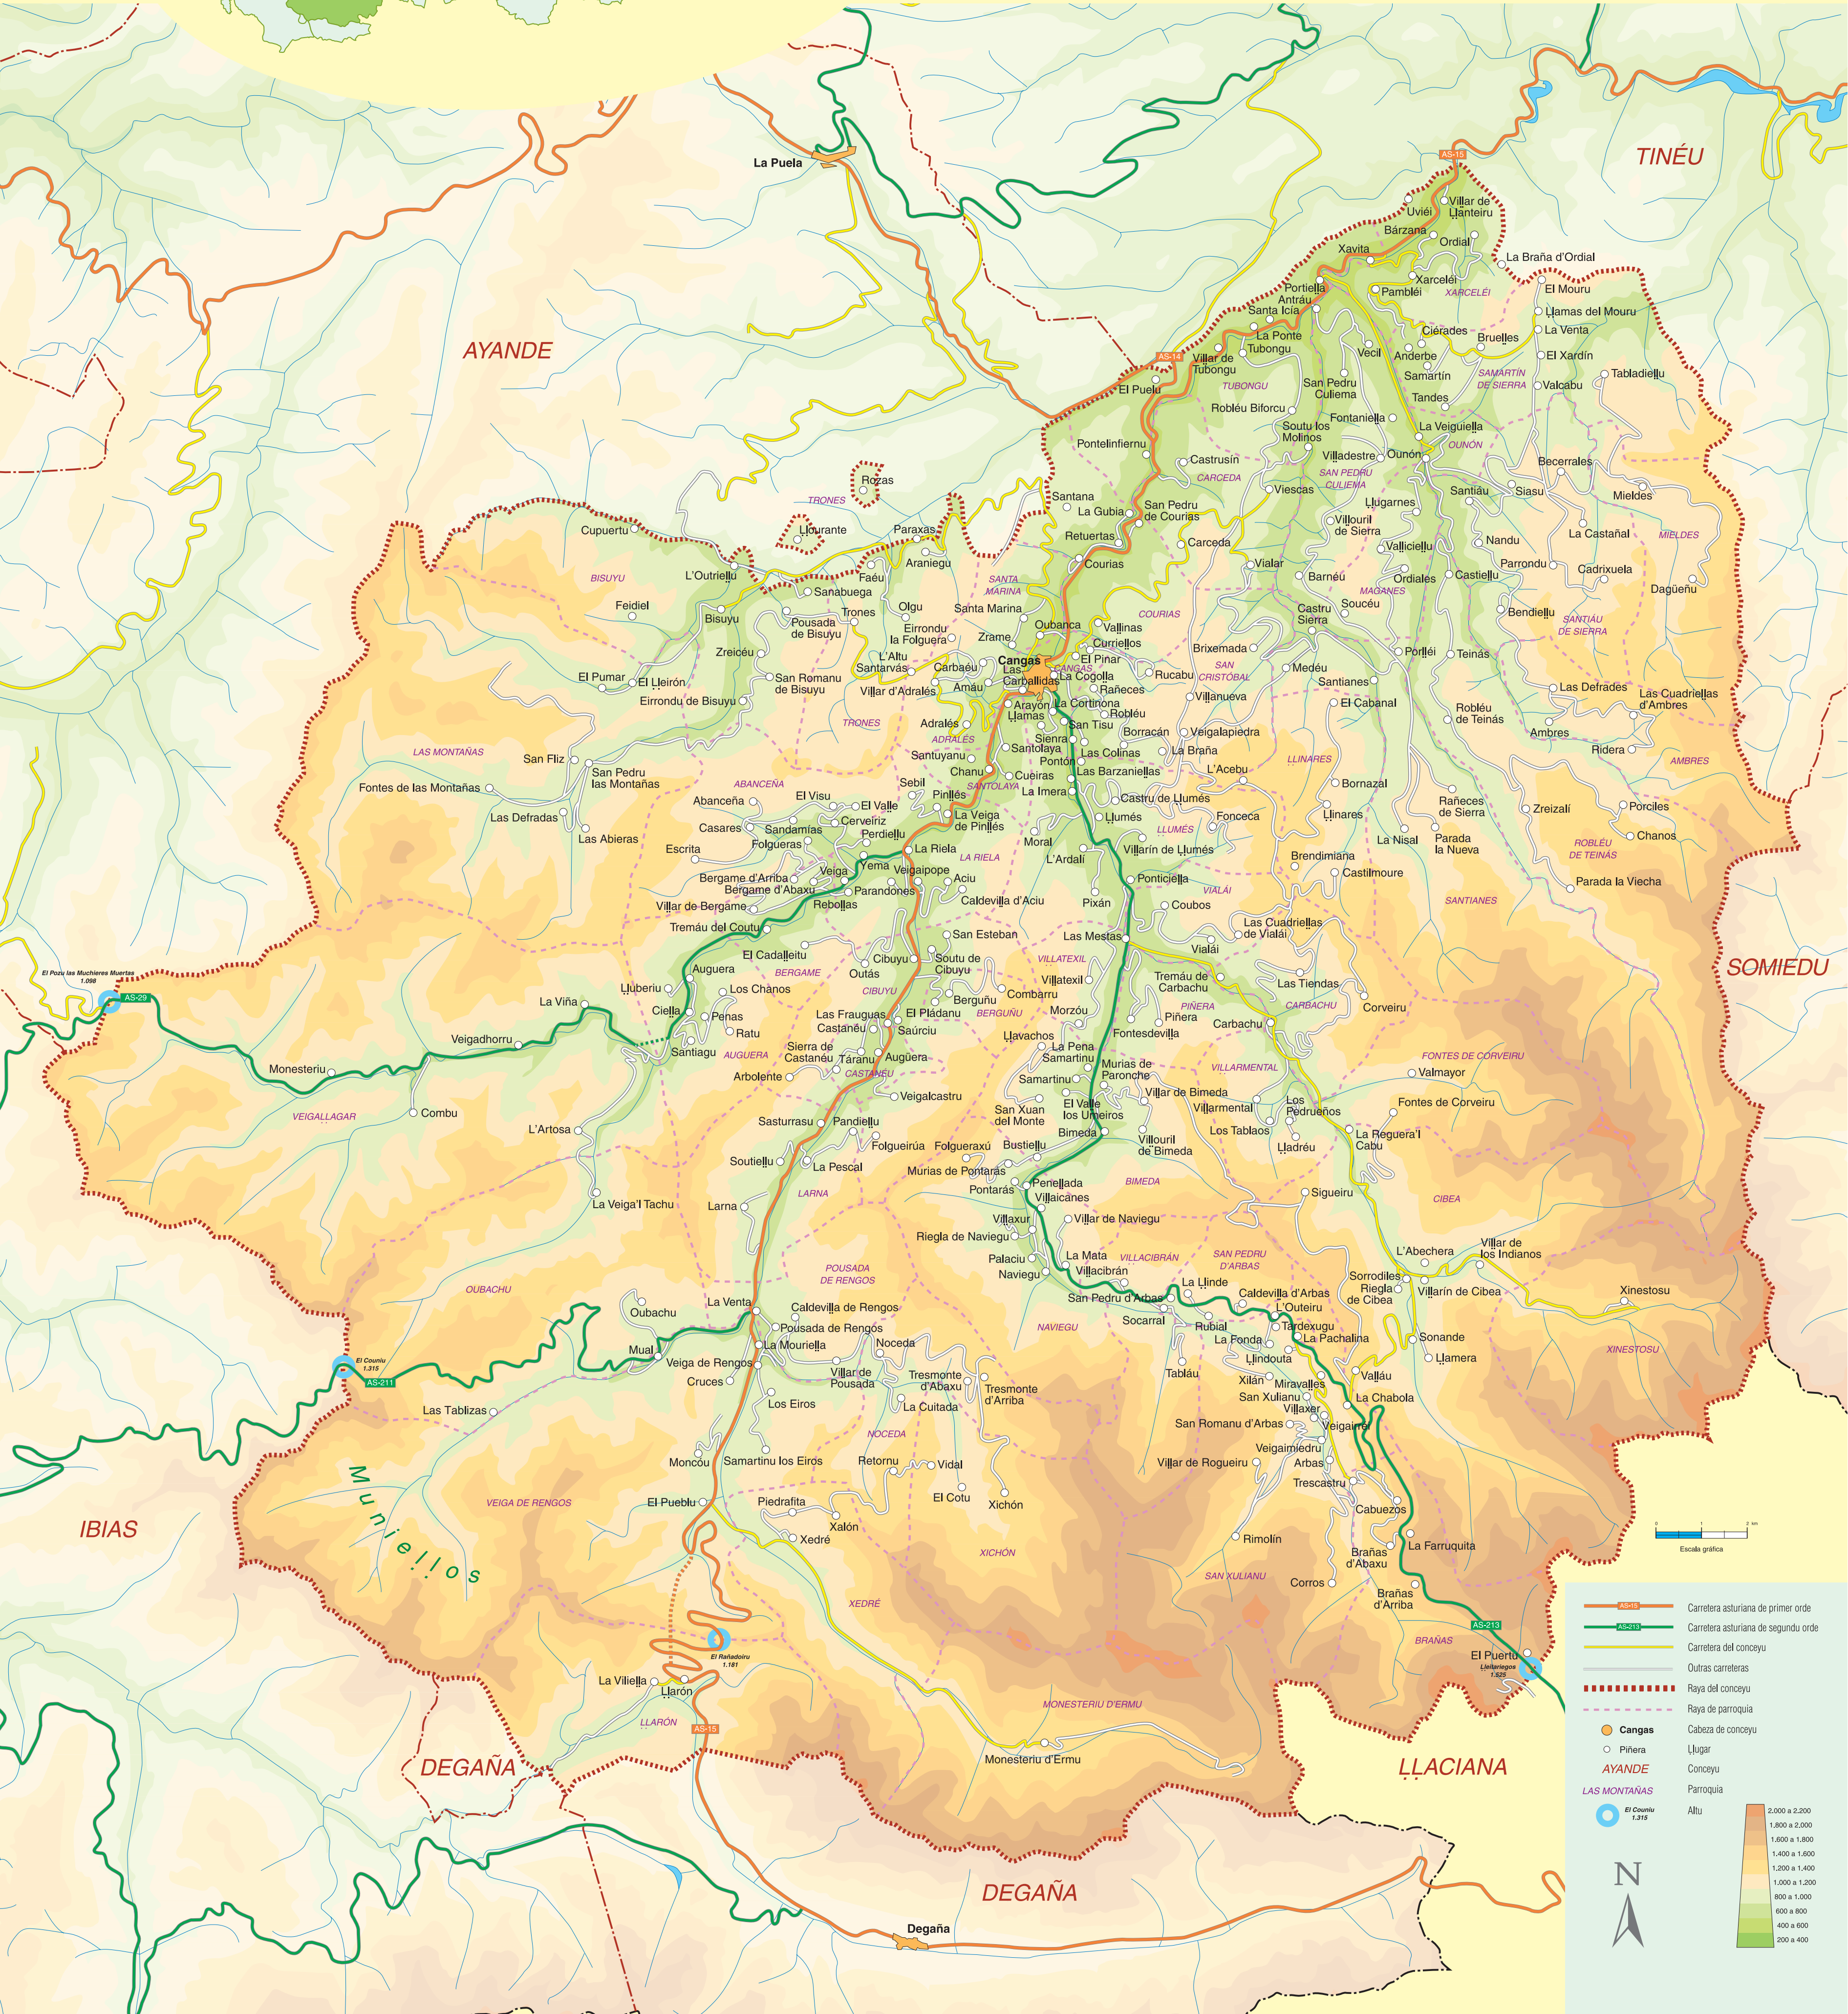

CONCEYU DE CANGAS

GOBIERNU DEL PRINCIPAU D'ASTURIAS

CONSEYERÍA DE CULTURA Y TURISMU

Escala gráfica
0 1 2 km

	AS-15	Carretera asturiana de primer orde
	AS-211	Carretera asturiana de segundu orde
		Carretera del conceyu
		Otras carreteres
		Raya del conceyu
		Raya de parroquia
	Cangas	Cabeza de conceyu
	Piñera	Lugar
	AYANDE	Conceyu
	LAS MONTAÑAS	Parroquia
	El Coueyu 1.315	Allu