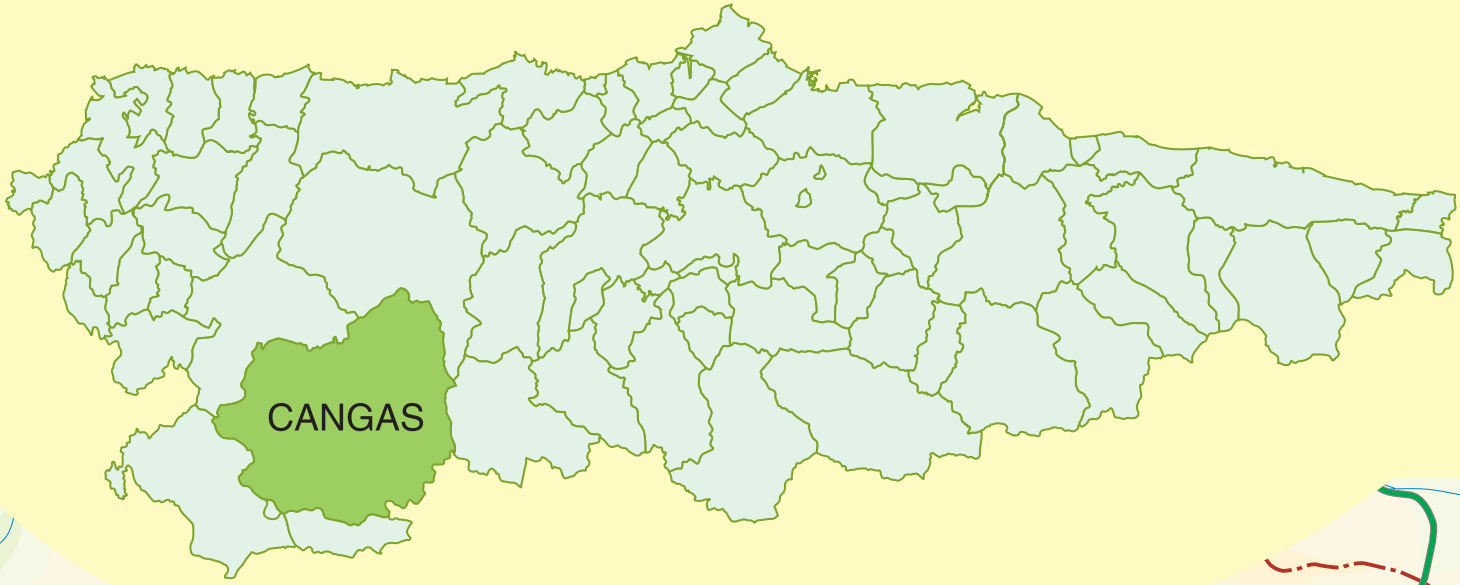

CONCEYU DE CANGAS

GOBIERNU DEL PRINCIPAU D'ASTURIAS

CONSEYERÍA DE CULTURA Y TURISMU

Escala gráfica
0 1 2 km

	AS-15	Carretera asturiana de primer orde
	AS-211	Carretera asturiana de segundu orde
		Carretera del conceyu
		Otras carreteres
		Raya del conceyu
		Raya de parroquia
	Cangas	Cabeza de conceyu
	Piñera	Lugar
	AYANDE	Conceyu
	LAS MONTAÑAS	Parroquia
	El Coueyu 1.315	Allu